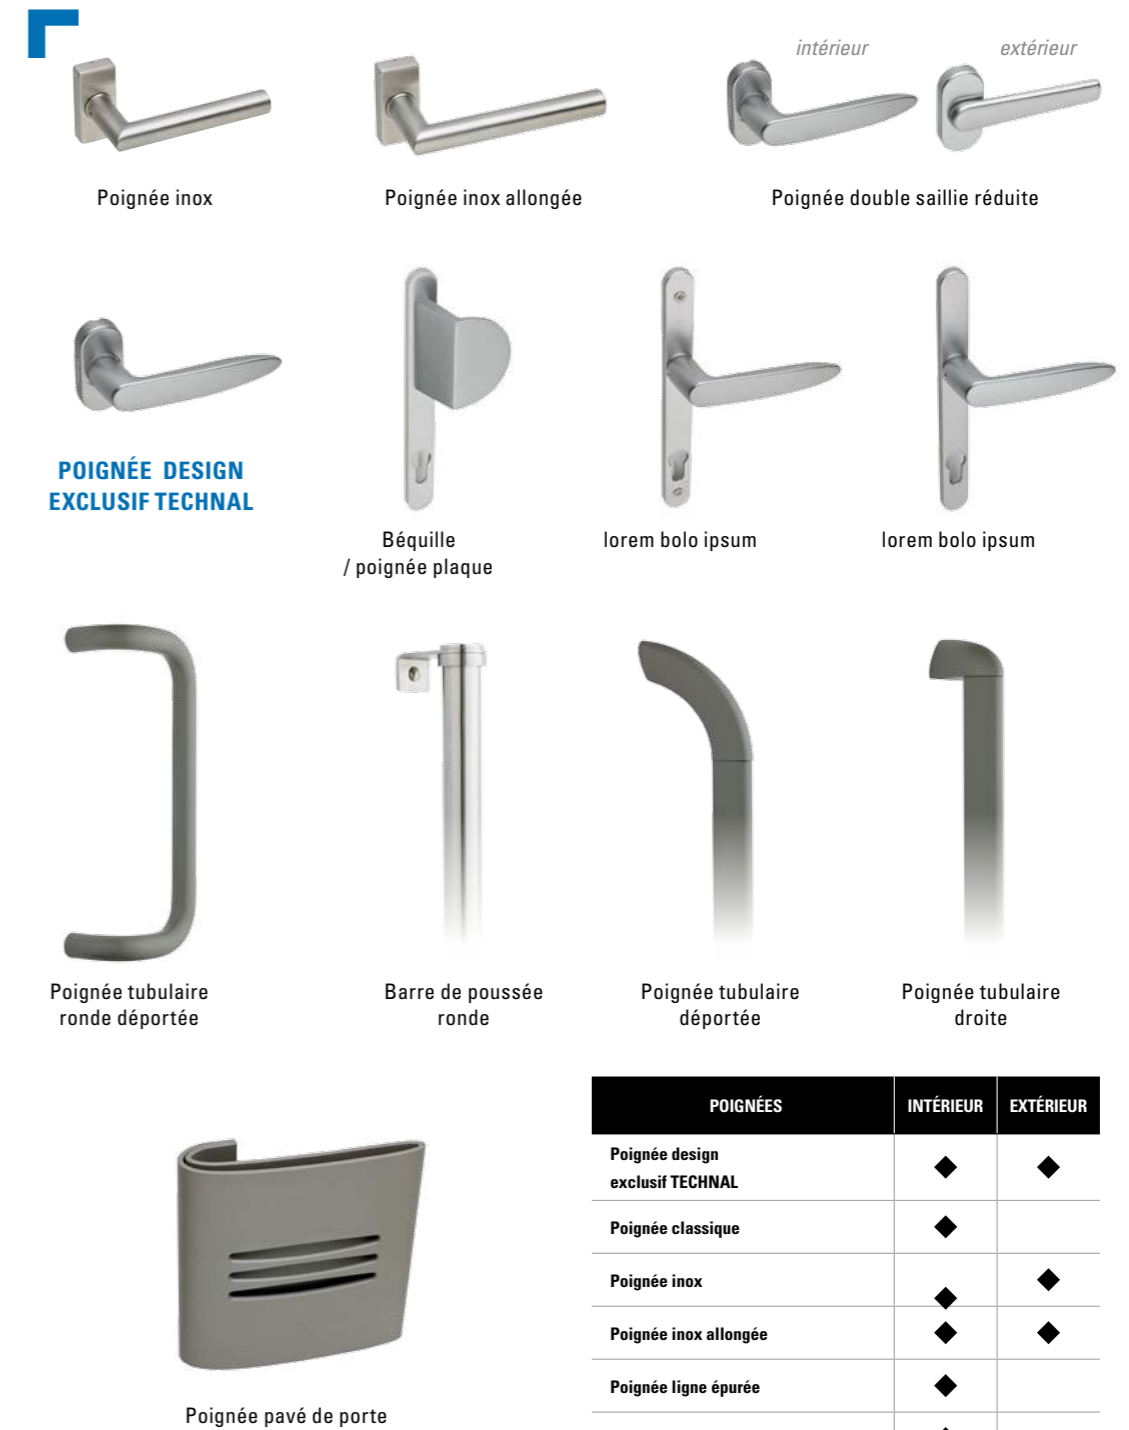

LES PORTES

La collection de poignées pour portes apporte la touche finale à votre décoration intérieure. Laquées, anodisées ou encore bicolores, elles s'harmonisent parfaitement à vos portes et au style de votre intérieur pour le rendre unique.

SOLEAL

A l'image des menuiseries de la gamme : belles et performantes !

POIGNÉES	INTÉRIEUR	EXTÉRIEUR
Poignée design exclusif TECHNAL	◆	◆
Poignée classique	◆	
Poignée inox	◆	◆
Poignée inox allongée	◆	◆
Poignée ligne épurée	◆	
Poignée tradition	◆	
Poignée double saillie réduite		◆