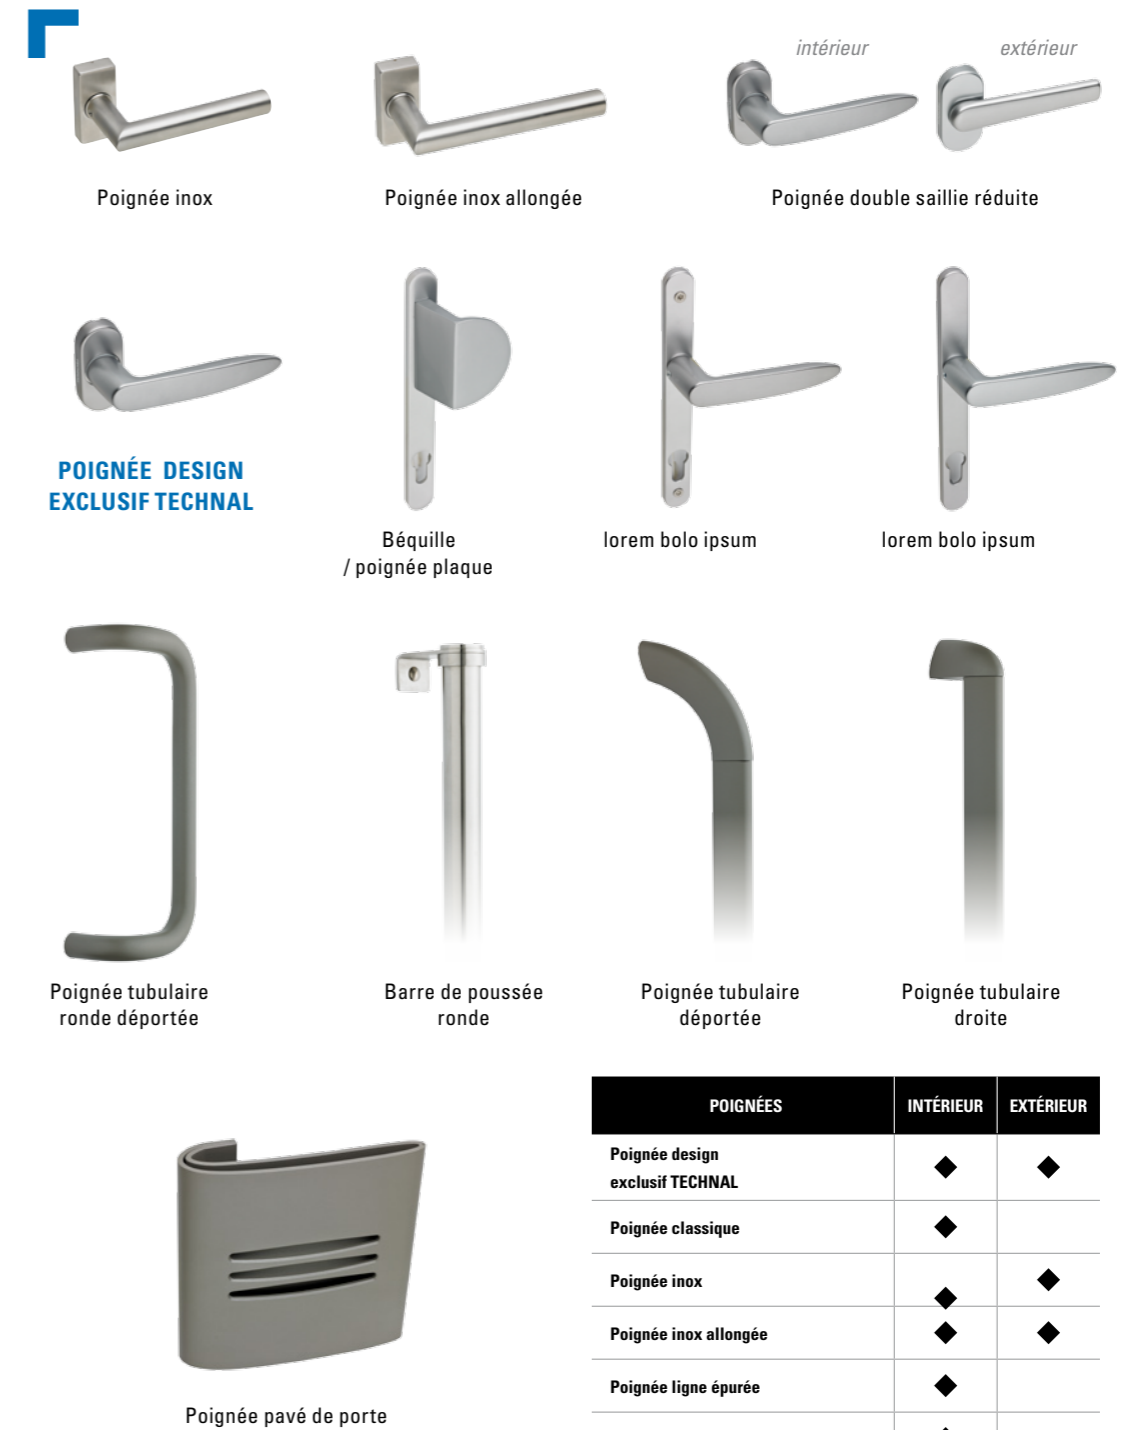

LES PORTES

La collection de poignées pour portes apporte la touche finale à votre décoration intérieure. Laquées, anodisées ou encore bicolores, elles s'harmonisent parfaitement à vos portes et au style de votre intérieur pour le rendre unique.

SOLEAL

A l'image des menuiseries de la gamme : belles et performantes !

POIGNÉES	INTÉRIEUR	EXTÉRIEUR
Poignée design exclusif TECHNAL	◆	◆
Poignée classique	◆	
Poignée inox	◆	◆
Poignée inox allongée	◆	◆
Poignée ligne épurée	◆	
Poignée tradition	◆	
Poignée double saillie réduite		◆