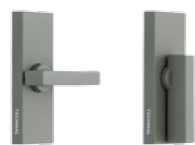

Poignée design droit

	POIGNÉES	FENÊTRE	PORTE FENÊTRE
STANDARDS	Poignée design exclusif TECHNAL	◆	◆
	Poignée classique	◆	
	Poignée inox	◆	◆
	Poignée inox allongée	◆	◆
	Poignée ligne épurée	◆	
DESIGN EXCLUSIF TECHNAL	Poignée tradition	◆	
	Poignée double saillie réduite		◆
	Poignée pompier	◆	
	Poignée pompier	◆	
	Poignée pompier	◆	

LUMEAL

LE COULISSANT MINIMAL

Laissez-vous séduire par la finesse et la transparence de la gamme LUMEAL.

Poignée de tirage
design minimal

Poignée design minimal
percussion

Poignée design droit
ouvrant de service

ouvert fermé
Bouton de manœuvre

Cuvette de tirage

Poignée inclinée

POIGNÉES	INTÉRIEUR	EXTÉRIEUR
Poignée design exclusif TECHNAL	◆	◆
Poignée classique	◆	
Poignée inox	◆	◆
Poignée inox allongée	◆	◆
Poignée ligne épurée	◆	
Poignée tradition	◆	
Poignée double saillie réduite		◆